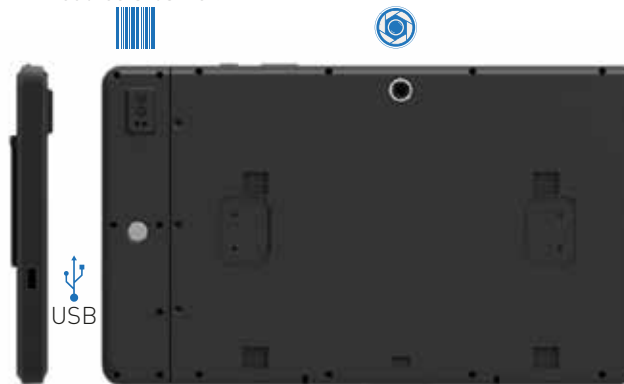

SLOT PER SCHEDA DI ESPANSIONE SD: fino a 256 GB

CAMERA: 5M retro - 2M fronte

CONNESSIONI: 1x USB 3.0

CONNESSIONI DOCK STATION:

2 x USB (tipo A), 1 x COM DB9, 1 x RJ45 LAN, 1 x DC-IN

CONNETTIVITÀ WIRELESS: wi-fi, bluetooth

DIMENSIONI: 310 x 18-25 x 180 (L x P x A) mm

 Nero

Speaker  Webcamera 2M  Sensore luce  Speaker 

Scanner codice a barre

Webcamera 5M

ditronnetwork S.r.l

Società unipersonale
Via Antiniana, 115 - 80078 Pozzuoli (NA)
tel +39 0812428557 - fax +39 0812428552 | email: info@ditronnetwork.com
www.ditronnetwork.com