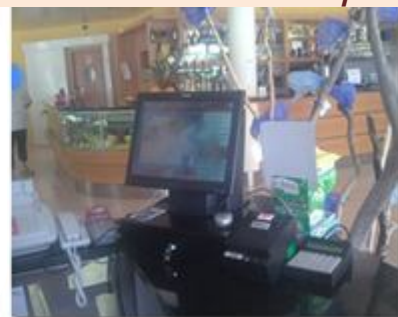

BUSINESS PARTNER >>> **CASH REGISTER s.r.l.** – Livorno – www.cashregister.it

Case study Installazioni Retail CashRegister srl

Soluzione fornita da

Il presente documento è rilasciato al solo scopo informativo.

Ditron